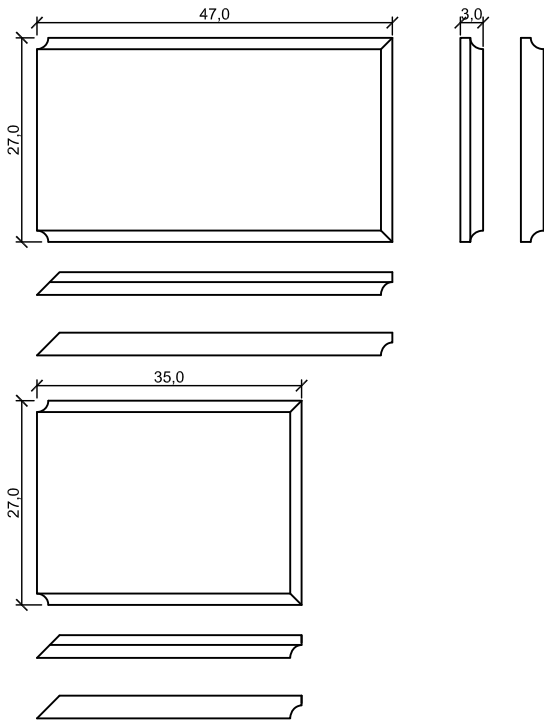

TYP A

TYP C

format A4 skala 1:10