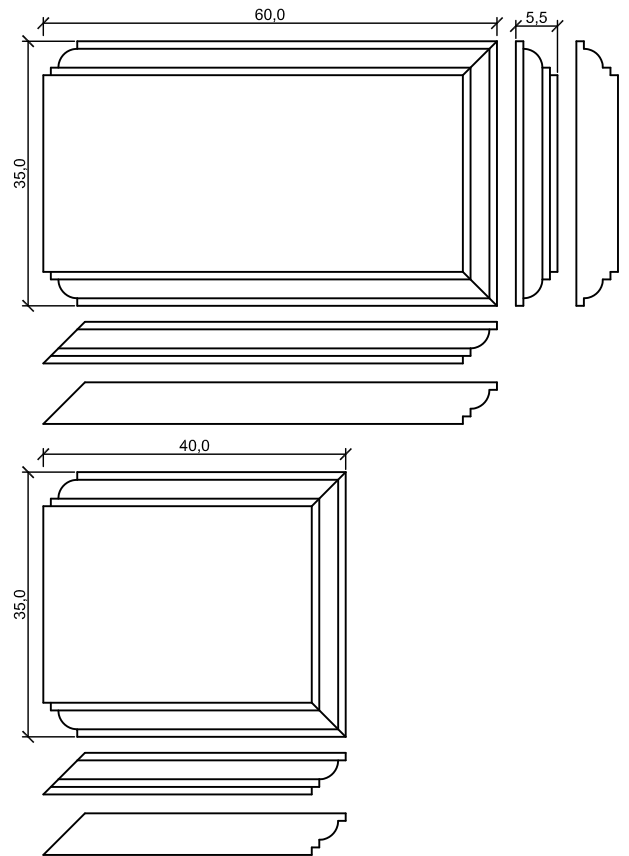

wymiary / nazwa	blok / przekrój	blok / elewacja	blok / narożnik	blok / narożnik
<p>GZ24A</p>				
<p>GZ46A</p>				
<p>GZ63A</p>				
<p>GZ83A</p>				

format A4 skala 1:10

wymiary / nazwa	blok / przekrój	blok / elewacja	blok / narożnik	blok / narożnik
<p>GZ88A</p>				
<p>GZ100A</p>				

Fasada System s. c. 91-341 Łódź, ul. Pojezierska 97 tel. 042 616 90 99 fax 042 659 20 17 e-mail fasda@fasadadsystem .pl www.fasadadsystem .pl

format A4 skala 1:5

TYP A

TYP B

TYP C

TYP D

format A4 skala 1:10