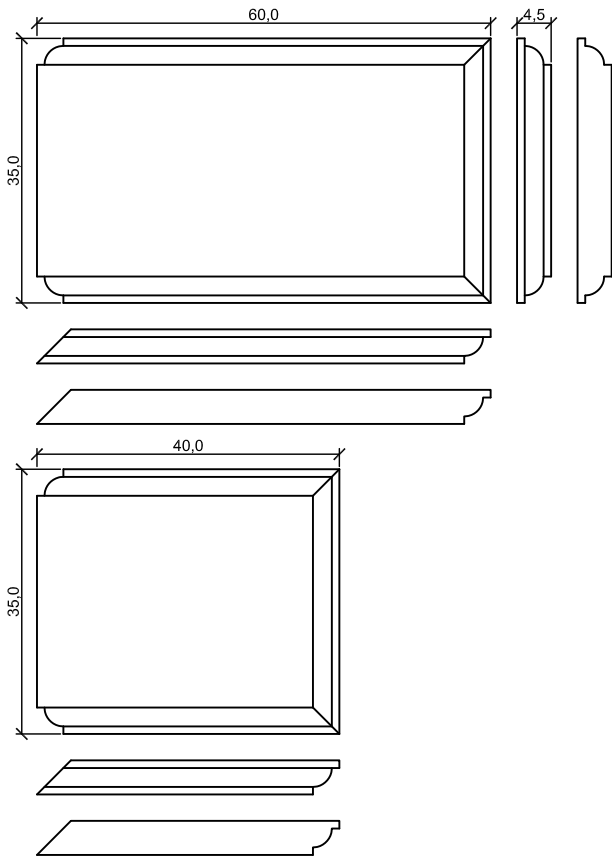

wymiary / nazwa	blok / przekrój	blok / elewacja	blok / narożnik	blok / narożnik
<p>GZ24A</p>				
<p>GZ46A</p>				
<p>GZ63A</p>				
<p>GZ83A</p>				

format A4 skala 1:10

wymiary / nazwa	blok / przekrój	blok / elewacja	blok / narożnik	blok / narożnik
<p>GZ88A</p>				
<p>GZ100A</p>				

Fasada System s. c. 91-341 Łódź, ul. Pojezierska 97 tel. 042 616 90 99 fax 042 659 20 17 e-mail fasda@fasadadsystem .pl www.fasadadsystem .pl

format A4 skala 1:5

TYP A

TYP B

TYP C

TYP D

format A4 skala 1:10